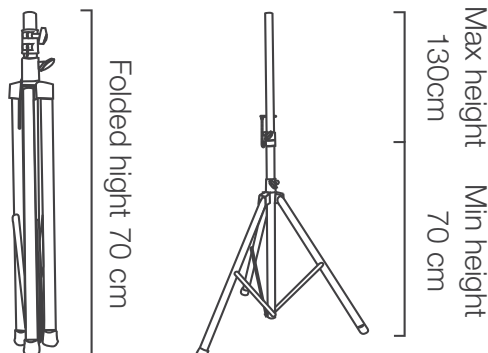

UP TO 130cm

50kg MAX LOAD

HEAVY DUTY

סטנד / חצובה לרמקול מוגבר / בידורית

במשקל עד 50 ק"ג

- סאונד - באמצעות הסטנד יתקבל אפקט סאונד מקסימלי ועשיר בזכות ההתקנה בגובה ואפשרות סיבוב הרמקול באופן חופשי
- חזק - מיוצר ממתכת חזקה ומנגנוני סגירה יצוקים לבטחון מושלם בעת התקנה
- רגליות גומי - ליציבות מושלמת של הסטנד על כל משטח, כמו כן מניעת שריטות והזזה שקטה
- כיוון - הסטנד מאפשר התאמת גובה בשלבים בין 70-130 ס"מ ואפשרות סיבוב הרמקול 360 מעלות
- אחסון - הסטנד מתקפל בקלות למידות מינימליות לאחסנה וניוד בקלות
- אוניברסלי - מתאים לרוב הבידוריות הקיימות בגדלים 8" - 15" ומשקל עד 50 ק"ג

מפרט טכני:

גובה הסטנד: 70-130 ס"מ
 גובה הסטנד מקופל: 70 ס"מ
 מתאים לרמקולים: 8", 10", 12", 15"
 משקל נשיאה מקסימלי: 50 ק"ג

Model# KODA STAND

7 290108 267273

www.sel.co.il

רח' אגוז 4, א.ת. חבל מודיעין ת.ד. 193, שוהם 7319900
 טל': 03-7355000 | פקס: 03-7355023 | cu@sel.co.il