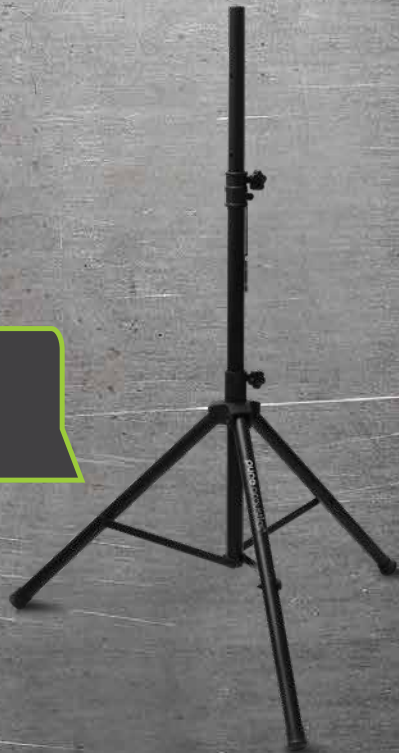

UP TO 130cm

50kg MAX LOAD

HEAVY DUTY

סטנד / חצובה לרמקול מוגבר / בידורית

במשקל עד 50 ק"ג

- סאונד - באמצעות הסטנד יתקבל אפקט סאונד מקסימלי ועשיר בזכות ההתקנה בגובה ואפשרות סיבוב הרמקול באופן חופשי
- חזק - מיוצר ממתכת חזקה ומנגנוני סגירה יצוקים לבטחון מושלם בעת התקנה
- רגליות גומי - ליציבות מושלמת של הסטנד על כל משטח, כמו כן מניעת שריטות והזזה שקטה
- כיוון - הסטנד מאפשר התאמת גובה בשלבים בין 70-130 ס"מ ואפשרות סיבוב הרמקול 360 מעלות
- אחסון - הסטנד מתקפל בקלות למידות מינימליות לאחסנה וניוד בקלות
- אוניברסלי - מתאים לרוב הבידוריות הקיימות בגדלים 8" - 15" ומשקל עד 50 ק"ג

מפרט טכני:

גובה הסטנד: 70-130 ס"מ
 גובה הסטנד מקופל: 70 ס"מ
 מתאים לרמקולים: 8", 10", 12", 15"
 משקל נשיאה מקסימלי: 50 ק"ג

Model# KODA STAND

7 290108 267273

www.sel.co.il

רח' אגוז 4, א.ת. חבל מודיעין ת.ד. 193, שוהם 7319900
 טל': 03-7355000 | פקס: 03-7355023 | cu@sel.co.il